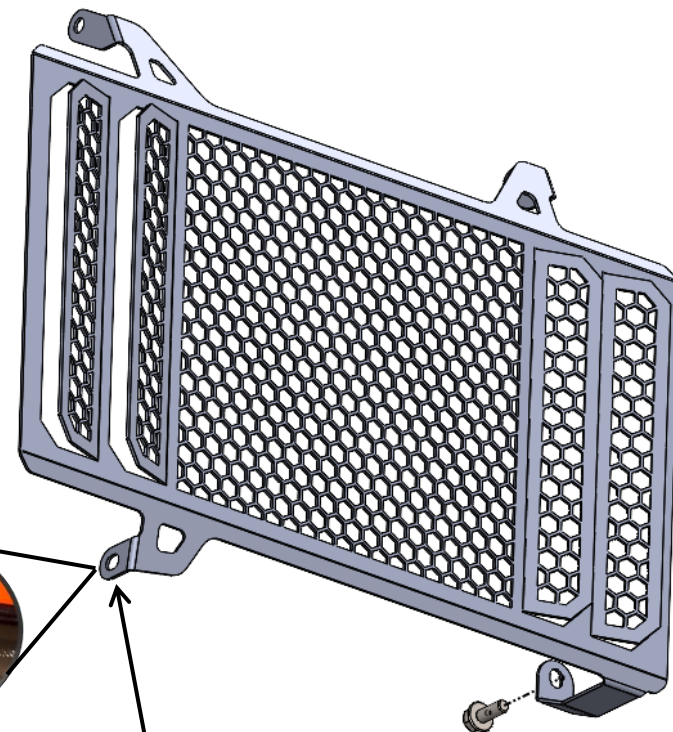

**FRONT RADIATOR GUARD**

Ref.: 2CP2270065

**CROSSPRO**  
PROTECTION PARTS

- PT: PARAFUSO DE ORIGEM
- EN: ORIGINE SCREW
- FR: VIS D'ORIGINE

- PT: PARAFUSO DE ORIGEM
- EN: ORIGINE SCREW
- FR: VIS D'ORIGINE

1	Paraf. Sext. Ext. c. FA / Hex Screw With Washer False	M6x16 - DIN 6921	1
ITEM N°: COMPONENTE (COMPONENT):		DESCRIÇÃO (DESCRIPTION):	QUANT.:
ACESSÓRIOS (ACCESSORIES)			