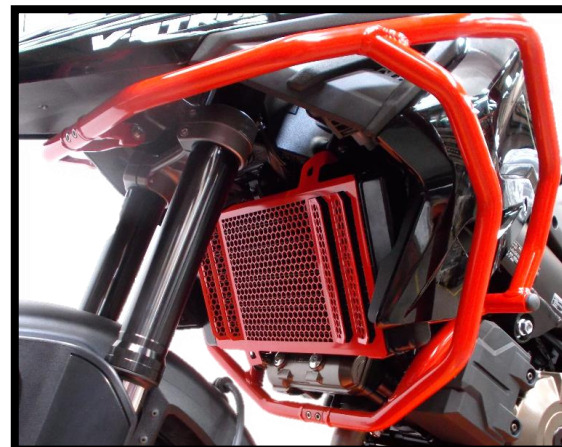

**FRONT RADIATOR GUARD**

Ref.: 2CP2270065

**CROSSPRO**  
PROTECTION PARTS

- PT: PARAFUSO DE ORIGEM
- EN: ORIGINE SCREW
- FR: VIS D'ORIGINE

- PT: PARAFUSO DE ORIGEM
- EN: ORIGINE SCREW
- FR: VIS D'ORIGINE

1	Paraf. Sext. Ext. c. FA / Hex Screw With Washer False	M6x16 - DIN 6921	1
ITEM N°: COMPONENTE (COMPONENT):		DESCRIÇÃO (DESCRIPTION):	QUANT.:
ACESSÓRIOS (ACCESSORIES)			