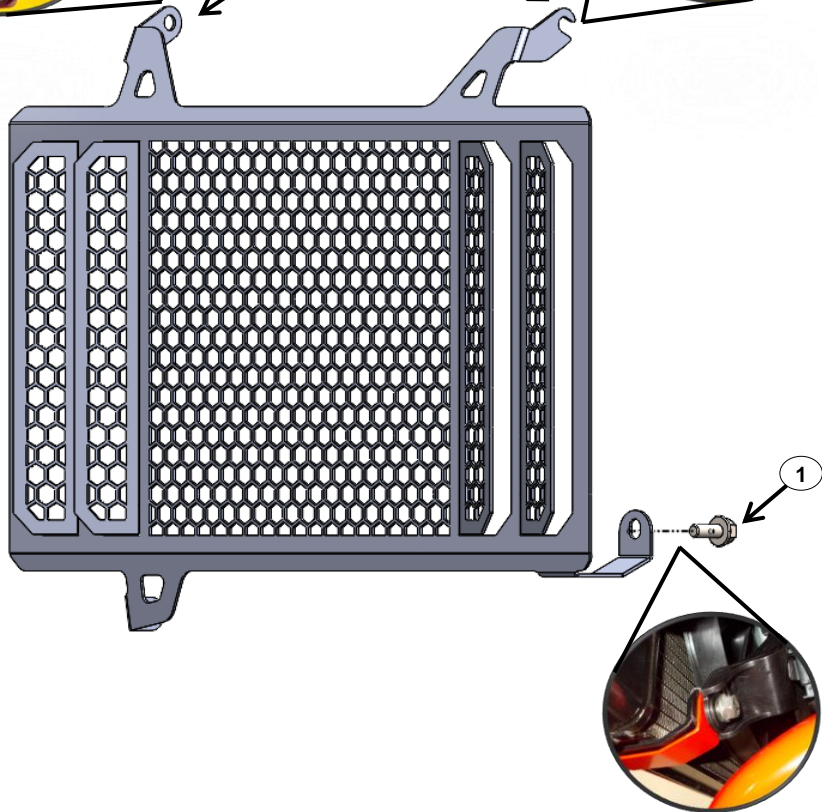

**FRONT RADIATOR GUARD**

Ref.: 2CP2270065

**CROSSPRO**  
PROTECTION PARTS

- PT: PARAFUSO DE ORIGEM
- EN: ORIGINE SCREW
- FR: VIS D'ORIGINE

- PT: PARAFUSO DE ORIGEM
- EN: ORIGINE SCREW
- FR: VIS D'ORIGINE

1	Paraf. Sext. Ext. c. FA / Hex Screw With Washer False	M6x16 - DIN 6921	1
ITEM N°: COMPONENTE (COMPONENT):		DESCRIÇÃO (DESCRIPTION):	QUANT.:
ACESSÓRIOS (ACCESSORIES)			