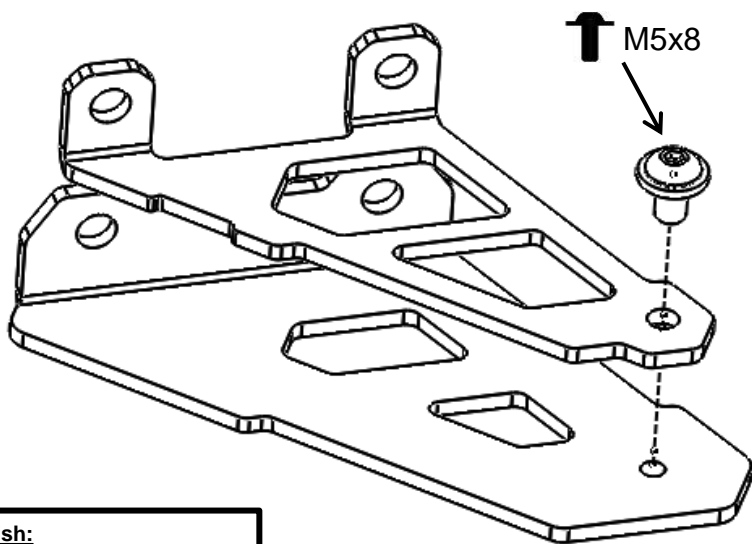

**CHAIN GUARD FIN**  
Ref.: 2CP2150023

# CHAIN GUARD FIN

- English:**  
 • **ATTENTION:** put glue on the screws.
- Français:**  
 • **ATTENTION:** mettre de la colle sur les vis.
- Português:**  
 • **ATENÇÃO:** colocar cola nos parafusos.

2	Paraf. Cabeça Redonda Sext. Int. c. FA / Screw Round Head With Washer False	M6x16 - ISO 7380	2
1	Paraf. Cabeça Redonda Sext. Int. c. FA / Screw Round Head With Washer False	M5x8 - ISO 7380	1
ITEM Nº:	COMPONENTE (COMPONENT):	DESCRIÇÃO (DESCRIPTION):	QUANT.:
ACESSÓRIOS (ACCESSORIES)			