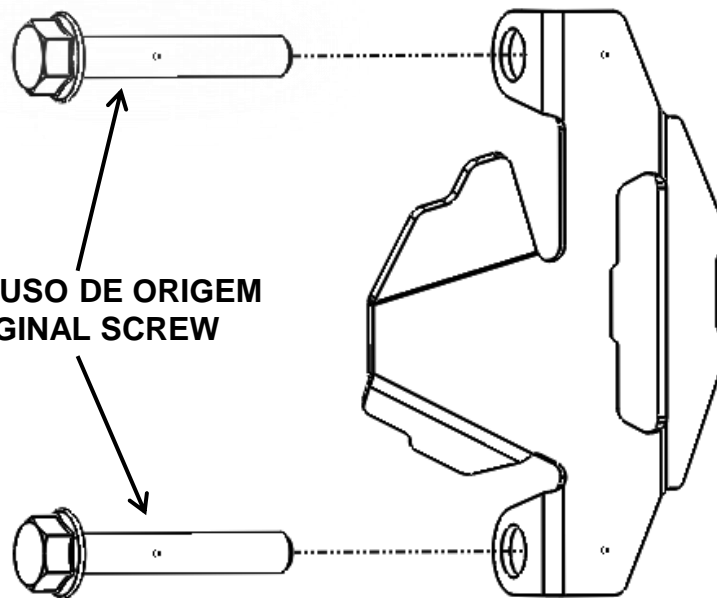

**BRAKE CALLIPER GUARD**  
Ref.: 2CP2170023

**LEFT PROTECTION  
PROTEÇÃO ESQUERDA**

**PARAFUSO DE ORIGEM  
ORIGINAL SCREW**

**BRAKE CALLIPER GUARD**

**RIGHT PROTECTION  
PROTEÇÃO DIREITA**

**PARAFUSO DE ORIGEM  
ORIGINAL SCREW**