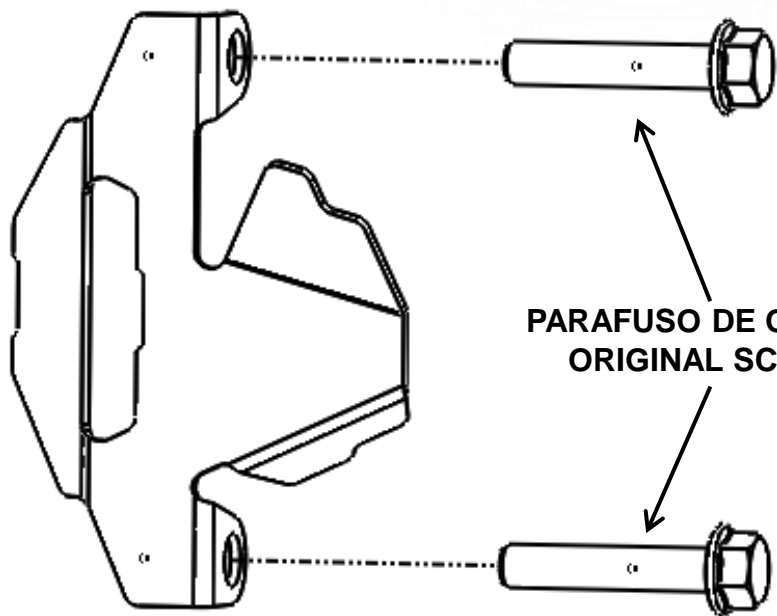

**BRAKE CALLIPER GUARD**  
Ref.: 2CP2170023

**LEFT PROTECTION  
PROTEÇÃO ESQUERDA**

**PARAFUSO DE ORIGEM  
ORIGINAL SCREW**

**BRAKE CALLIPER GUARD**

**RIGHT PROTECTION  
PROTEÇÃO DIREITA**

**PARAFUSO DE ORIGEM  
ORIGINAL SCREW**