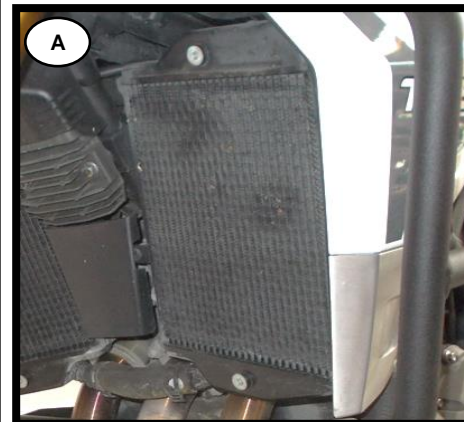

## FRONT RADIATOR GUARD

Ref.: 2CP2270079

**CROSSPRO**  
PROTECTION PARTS

**English:**

**Attention:** Follow the installation sequence as you can see in the photos.

- **Photo A:** Remove original protection radiator.
- **Photo B:** Mount new radiator protection with item N°1 (Screw – x2). Tight all screws.

**Repeat the process for the opposite side.**

**Português:**

**Atenção –** Seguir a sequência de montagem que pode ver nas fotos.

- **Foto A:** Remover proteção de radiador de origem.
- **Foto B:** Aplicar nova proteção de radiador com o item N°1 (Parafuso – x2). Apertar todos os parafusos.

**Répétez le processus pour le côté opposé.**

1	Paraf. Cabeça Redonda Sext. Int. c. FA / Screw Round Head With Washer False	M5x10 - ISO 7380 IN	4
ITEM Nº: COMPONENTE (COMPONENT):		DESCRIÇÃO (DESCRIPTION):	QUANT.::
ACESSÓRIOS (ACCESSORIES)			