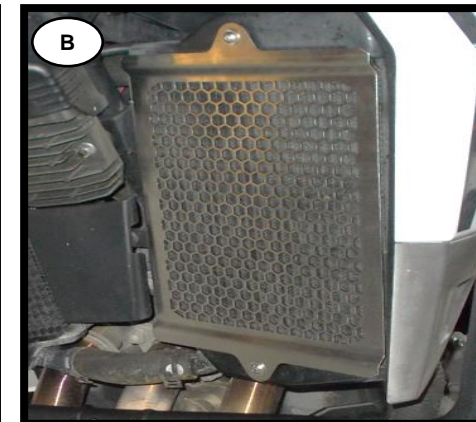

## FRONT RADIATOR GUARD

Ref.: 2CP2270079

**CROSSPRO**  
PROTECTION PARTS

**English:**

**Attention:** Follow the installation sequence as you can see in the photos.

- **Photo A:** Remove original protection radiator.
- **Photo B:** Mount new radiator protection with item N°1 (Screw – x2). Tight all screws.

**Repeat the process for the opposite side.**

**Português:**

**Atenção –** Seguir a sequência de montagem que pode ver nas fotos.

- **Foto A:** Remover proteção de radiador de origem.
- **Foto B:** Aplicar nova proteção de radiador com o item N°1 (Parafuso – x2). Apertar todos os parafusos.

**Répétez le processus pour le côté opposé.**

1	Paraf. Cabeça Redonda Sext. Int. c. FA / Screw Round Head With Washer False	M5x10 - ISO 7380 IN	4
ITEM Nº: COMPONENTE (COMPONENT):		DESCRIÇÃO (DESCRIPTION):	QUANT.::
ACESSÓRIOS (ACCESSORIES)			