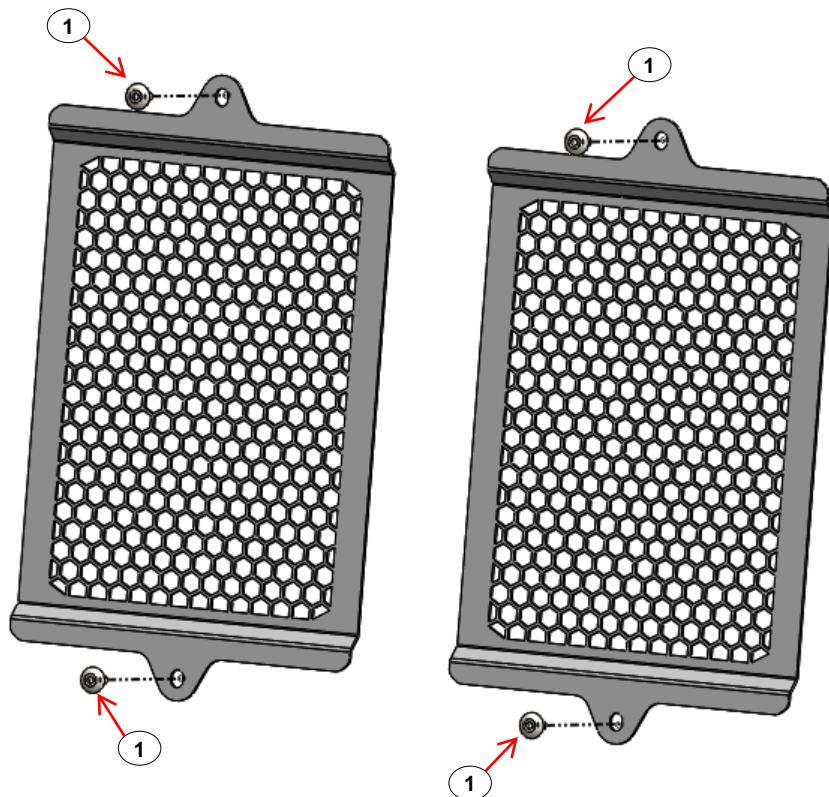

## FRONT RADIATOR GUARD

Ref.: 2CP2270079

**CROSSPRO**  
PROTECTION PARTS

**English:**

**Attention:** Follow the installation sequence as you can see in the photos.

- **Photo A:** Remove original protection radiator.
- **Photo B:** Mount new radiator protection with item N°1 (Screw – x2). Tight all screws.

**Repeat the process for the opposite side.**

**Português:**

**Atenção –** Seguir a sequência de montagem que pode ver nas fotos.

- **Foto A:** Remover proteção de radiador de origem.
- **Foto B:** Aplicar nova proteção de radiador com o item N°1 (Parafuso – x2). Apertar todos os parafusos.

**Repetir o processo para o lado contrário.**

**Français:**

**Attention:** Suivre le séquence de photos d'assemblage.

- **Photo A:** Remover proteção de radiador de origem.
- **Photo B:** Appliquer une nouvelle protection de radiateur avec l'item N°1 (Vis – x2). Serrez toutes les vis.

**Répétez le processus pour le côté opposé.**

1	Paraf. Cabeça Redonda Sext. Int. c. FA / Screw Round Head With Washer False	M5x10 - ISO 7380 IN	4
ITEM Nº: COMPONENTE (COMPONENT):		DESCRIÇÃO (DESCRIPTION):	QUANT.::
ACESSÓRIOS (ACCESSORIES)			